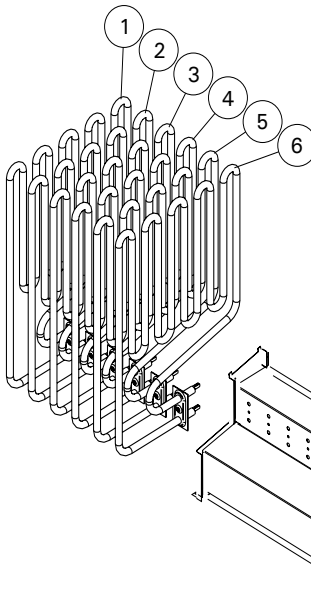

4. SPARE PARTS

4. ERSATZTEILE

HEATER OFEN	HEATING ELEMENT HEIZELEMENT	OUTPUT LEISTUNG	PART NO. TEIL NR.
PO11	1, 2, 6 3, 4, 5	2150 W/230 V 1500 W/230 V	ZSP-240 ZSS-110
PO165	1, 2, 6 3, 4, 5	3000 W/230 V 2500 W/230 V	ZSP-255 ZSP-250